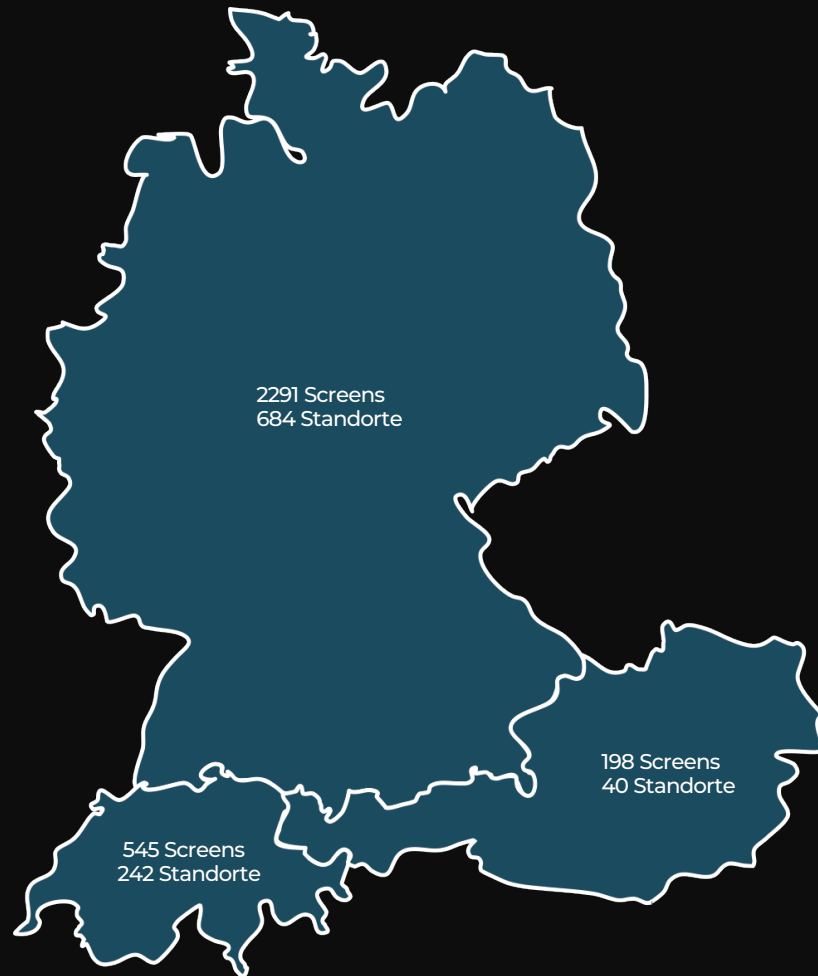

WERBUNG

UNSERE WERBESTANDORTE IN DER D-A-CH REGION

3034

Screens

966

Standorte

39 mio.

Kontaktchancen

1. Bestimme deine Screens
2. Text definieren
3. Logo oder QR Code hinzufügen

Text auf zwei Zeilen (max. 48 Buchstaben pro Zeile).
Mit Logo oder QR Code

IMAGEMEDIA GMBH

LEISTUNGSDATEN

Screen Werbung Preise für 10 Sekunden pro Loop. / Standort.